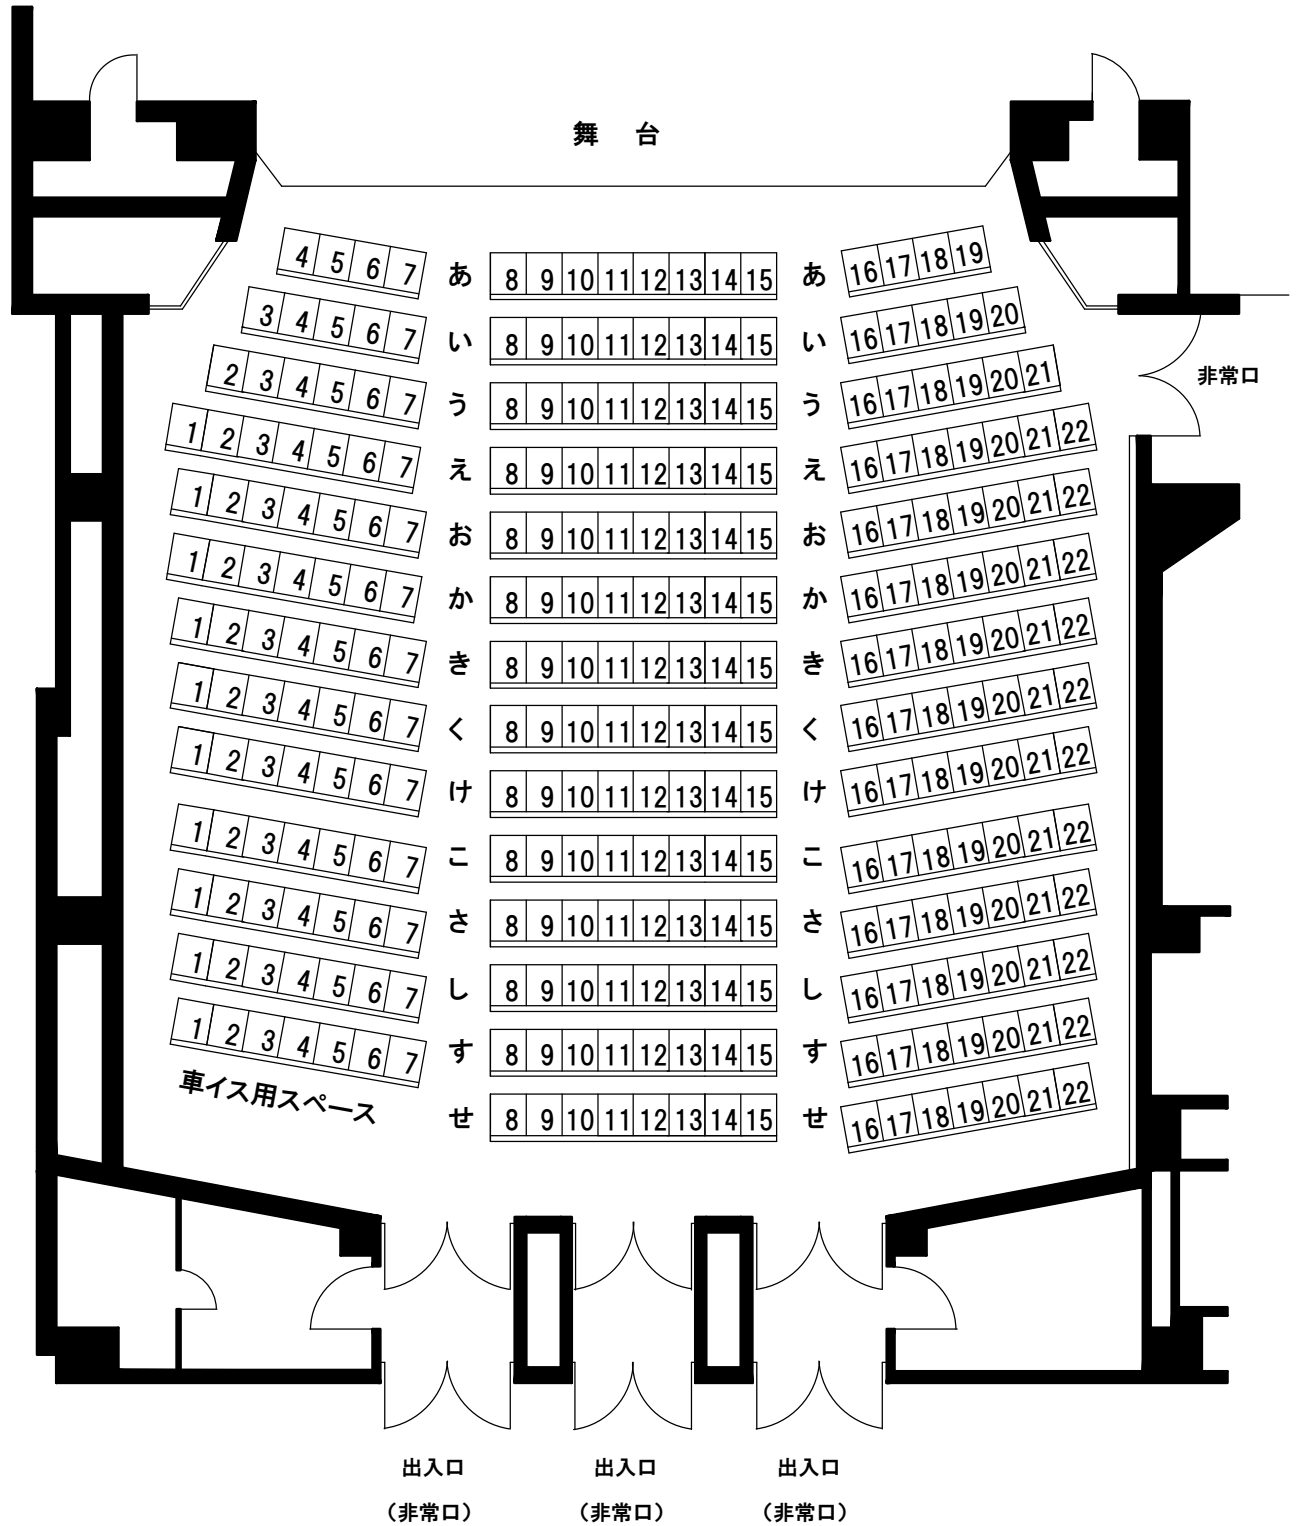

あさひのホール

座席 294席 (定席289席、車イス用スペース 4席)