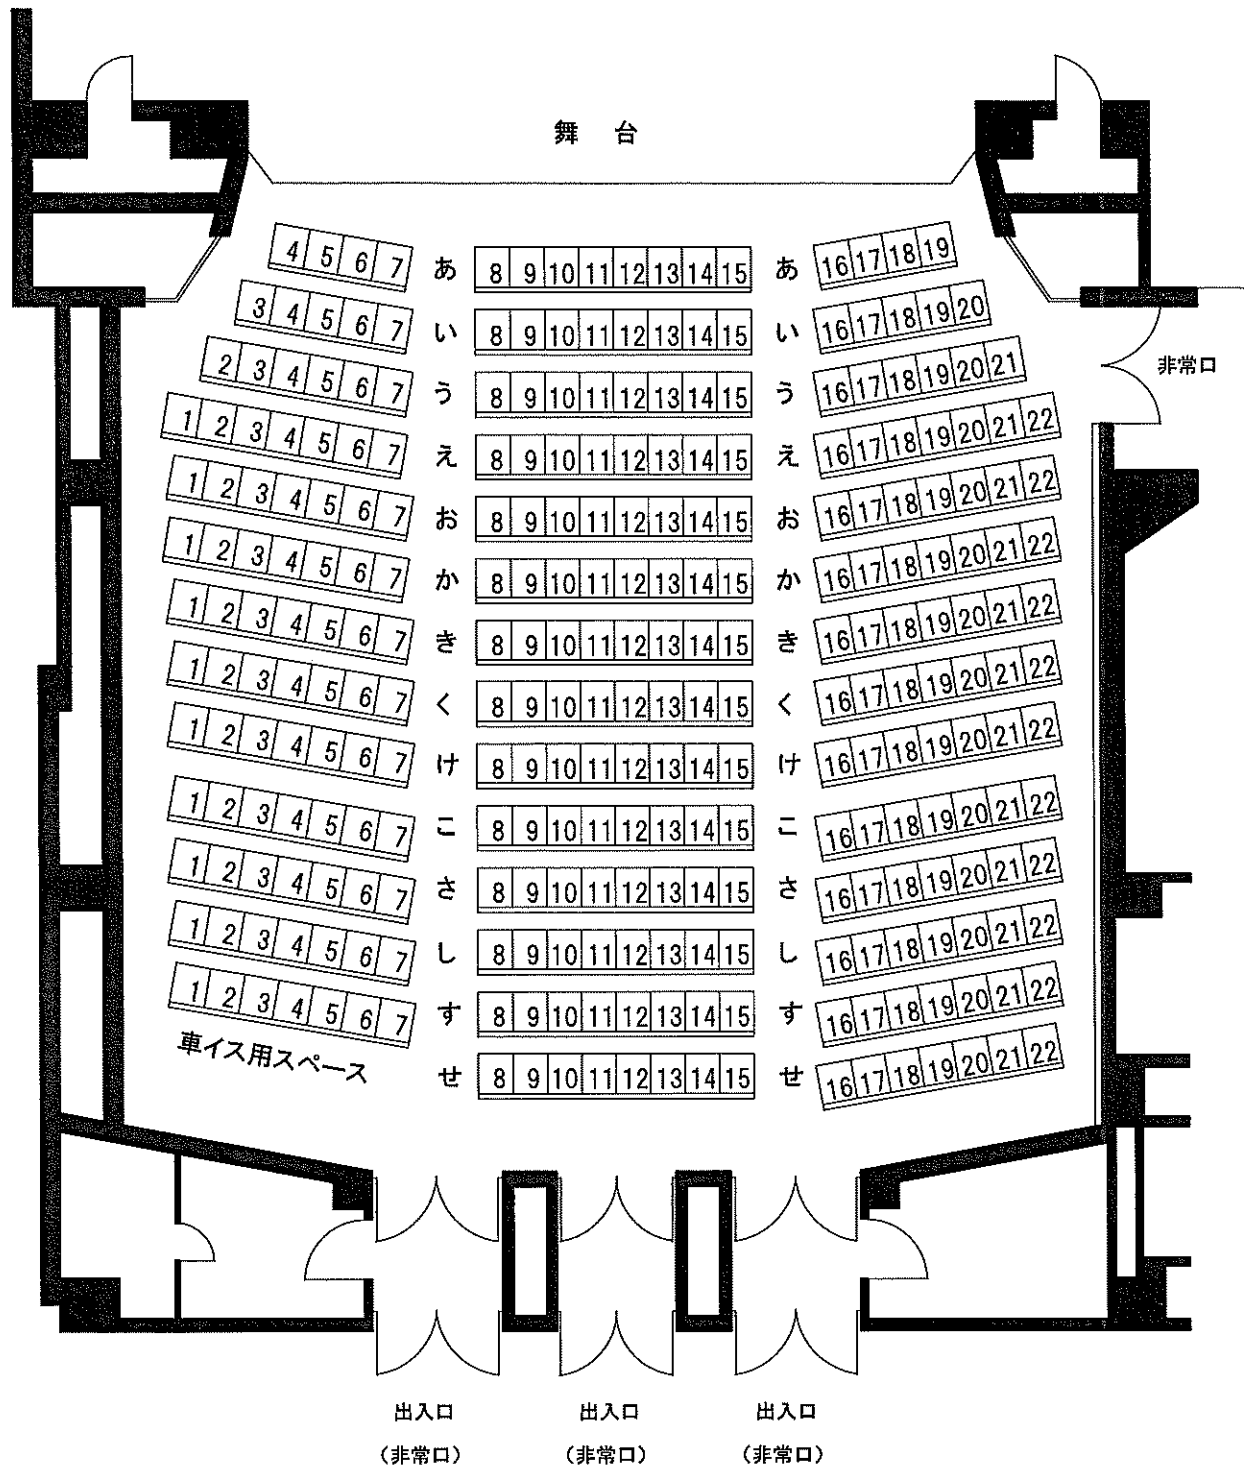

あさひのホール

座席293席 (定席289席、車イス用スペース 4席)