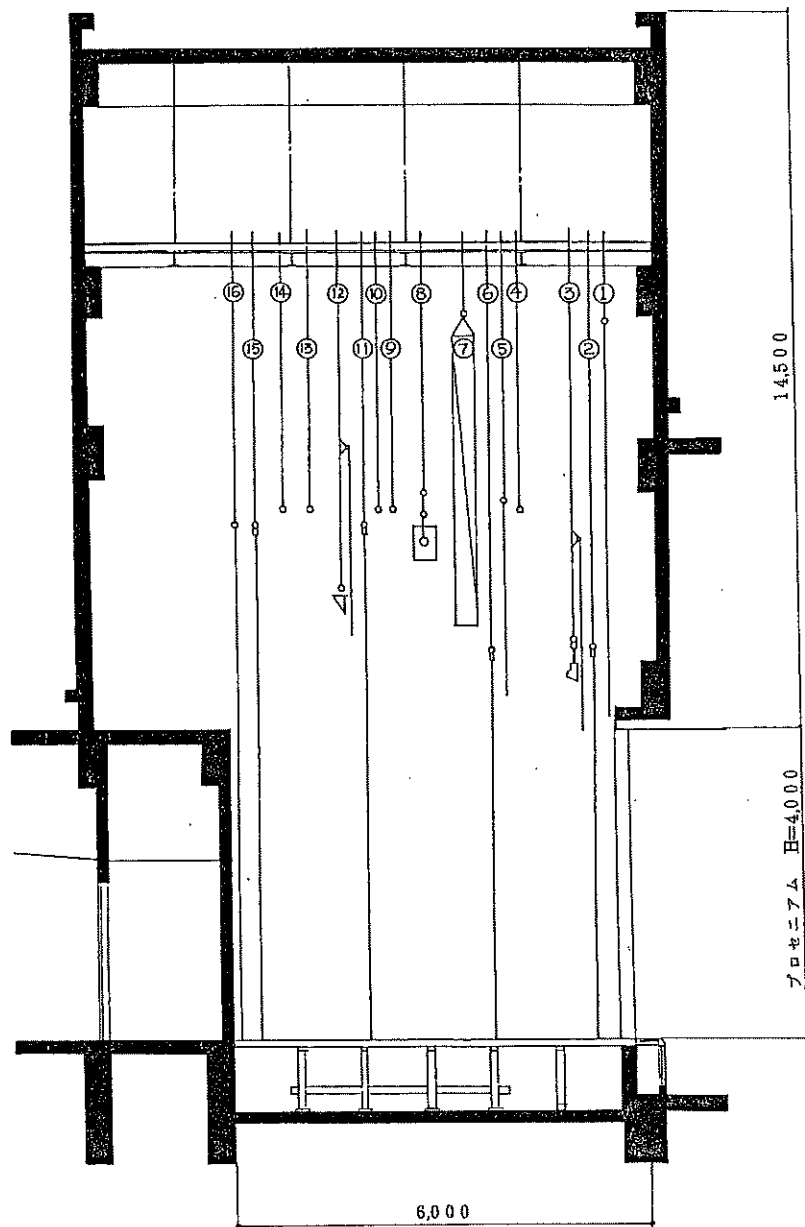

あさひのホール舞台吊物断面図

舞台吊物リスト

No	名 称	操作方式	備 考
1	緞 帳	電動	
2	中割暗転幕	手動	手 引
3	ボーダーライト	手動	第1一文字幕共吊
4	第1吊物バトン	手動	
5	第2一文字幕	手動	
6	中 割 幕	手動	手 引
7	スクリーン	電動	
8	サスペンションライト	手動	
9	第2吊物バトン	手動	
10	第3吊物バトン	手動	
11	袖 幕	手動	手 引
12	ホリゾントライト	手動	第3一文字幕共吊
13	第4吊物バトン	手動	
14	第5吊物バトン	手動	
15	バック幕	手動	手 引
16	ホリゾント幕	手動	