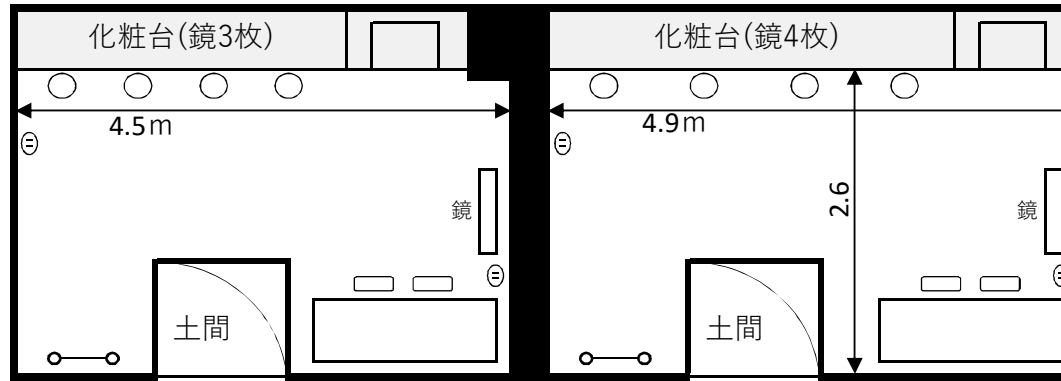

あさひのホール 楽屋2

11.7㎡ (2.6m × 4.5m)
定員 3名

机 (150 × 60)	1
会議イス	2
丸イス	4
ハンガーラック	1

あさひのホール 楽屋1

12.74㎡ (2.6m × 4.9m)
定員 4名

机 (150 × 60)	1
会議イス	2
丸イス	4
ハンガーラック	1