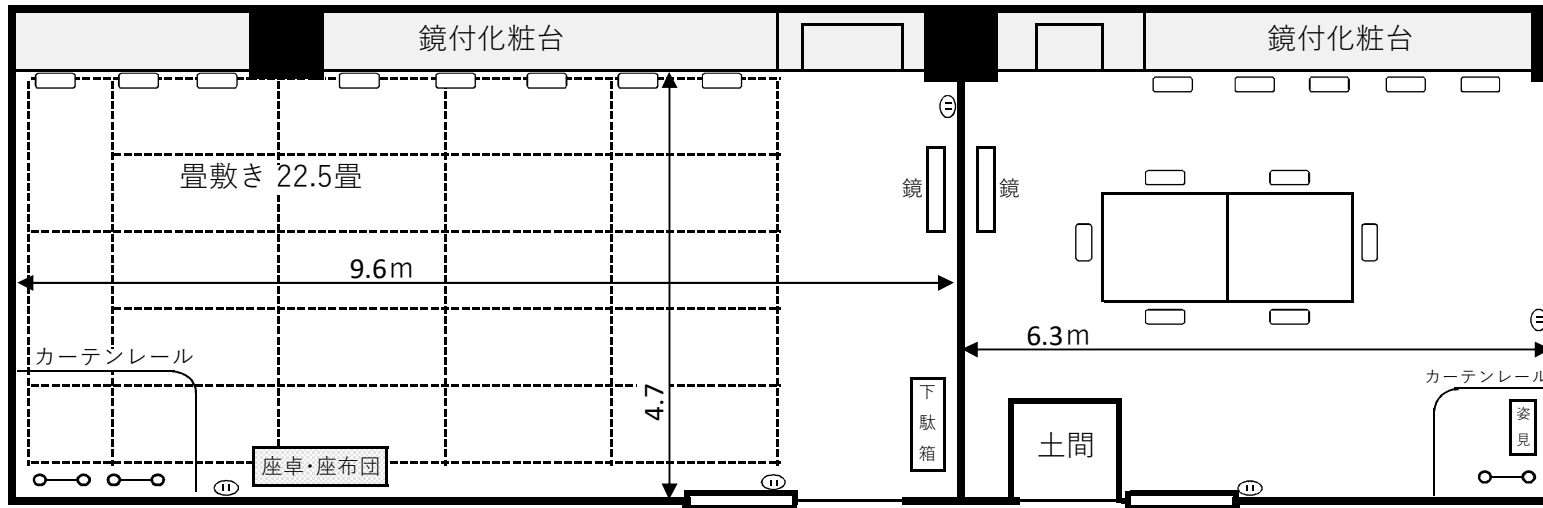

## 文化会館ホール 楽屋4

45.12㎡ (4.7m × 9.6m)

定員 15名

座卓 (180×90)	3
座布団	39
イス	8
ハンガーラック	2
下駄箱	1

## 文化会館ホール 楽屋3

29.61㎡ (4.7m × 6.3m)

定員 9名

テーブル (90×90)	2
姿見	1
イス	12
ハンガーラック	1