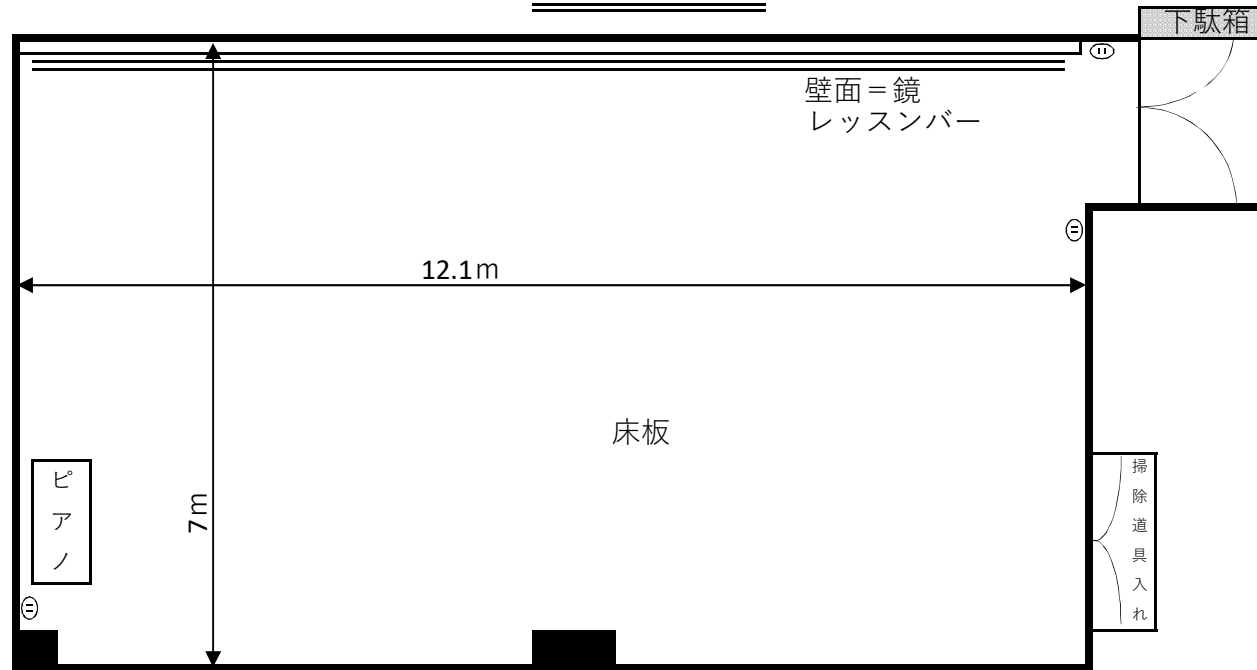

練習室 1

84.7㎡ (7m×12.1m)

定員 28名

アップライトピアノ	1
掃除道具一式	1

【貸出備品】 ※あらかじめご相談ください。

バレエマット (88cm×9.9m)	6
ビニールシート (透明)	2
養生マット	2
イス	45

※冷暖房の入り切り・温度調節が必要な場合は、事務所へご連絡ください。

※コンセントのご利用は有料です。