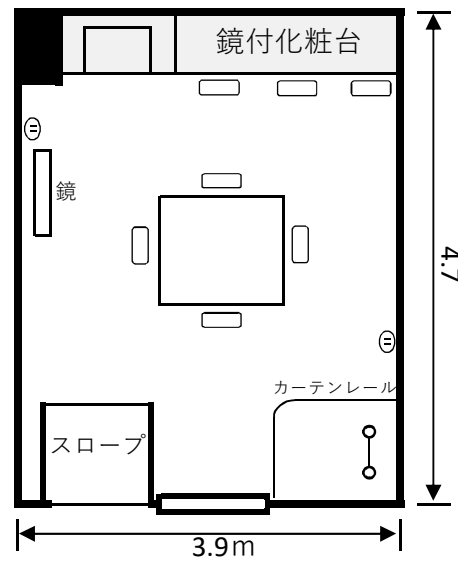

## 文化会館ホール 楽屋2

13.16㎡ (4.7m × 2.8m)  
定員 4名

テーブル (120×60)	1
イス	6
ハンガーラック	1

## 文化会館ホール 楽屋1

18.33㎡ (4.7m × 3.9m)  
定員 6名

テーブル (90×90)	1
イス	7
ハンガーラック	1