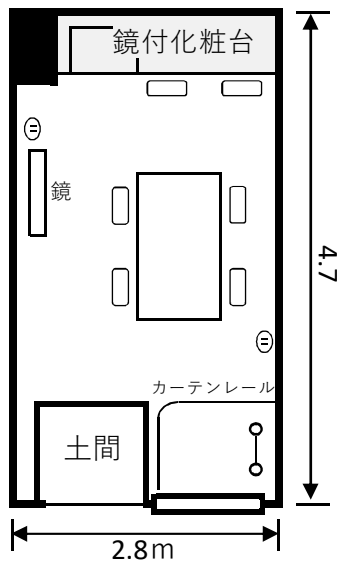

## 文化会館ホール 楽屋2

13.16㎡ (4.7m × 2.8m)  
定員 4名

テーブル (120×60)	1
イス	6
ハンガーラック	1

## 文化会館ホール 楽屋1

18.33㎡ (4.7m × 3.9m)  
定員 6名

テーブル (90×90)	1
イス	7
ハンガーラック	1