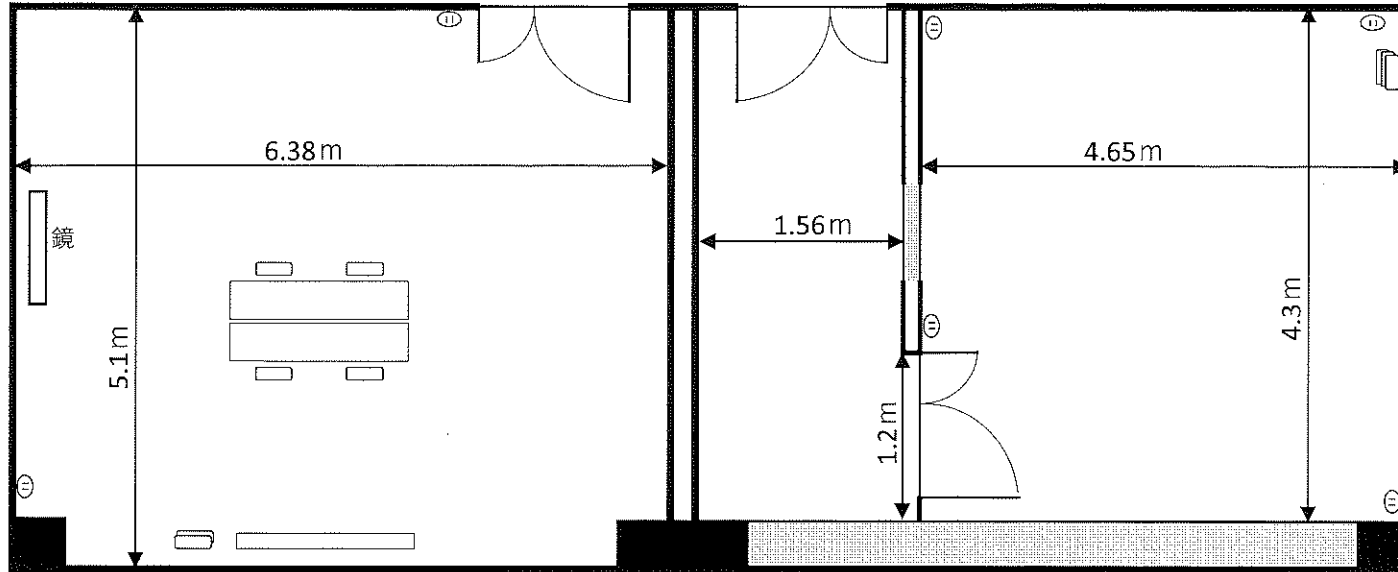

練習室 2

練習室 3

32.53㎡ (5.1m × 6.38m)

定員 10名

テーブル (180×45)	3
イス	6
可動式鏡 (100×150)	1

19.99㎡ (4.3m × 4.65m)

定員 6名

イス	3
----	---